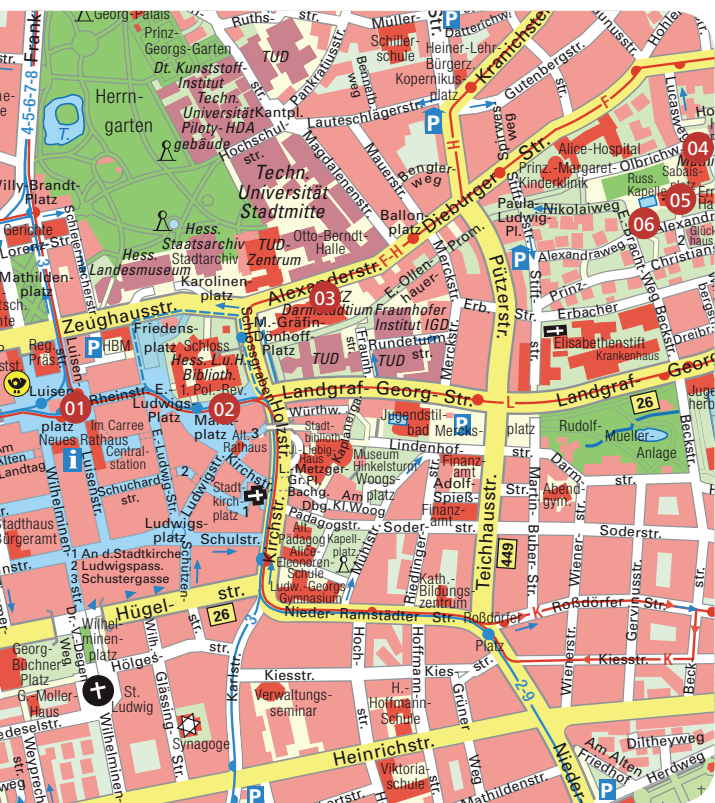

Darmstadt

tomis mobile audio guide
www.darmstadt.tomis.mobi

Ihr Handy-Reiseführer zum Hören.

Wählen Sie einfach **089 210 833 7001 +** die gewünschte Kennziffer. Sie erhalten umgehend kulturelle und historische Informationen zur Sehenswürdigkeit Ihrer Wahl.

01 Luisenplatz 2:35 Min.

02 Marktplatz und Residenzschloss 2:12 Min.

03 Darmstadtium mit Stadtmauer 2:17 Min.

04 Mathildenhöhe 2:28 Min.

05 Hochzeitsturm mit Ausstellungsgebäude 2:18 Min.

06 Russische Kapelle 2:27 Min.